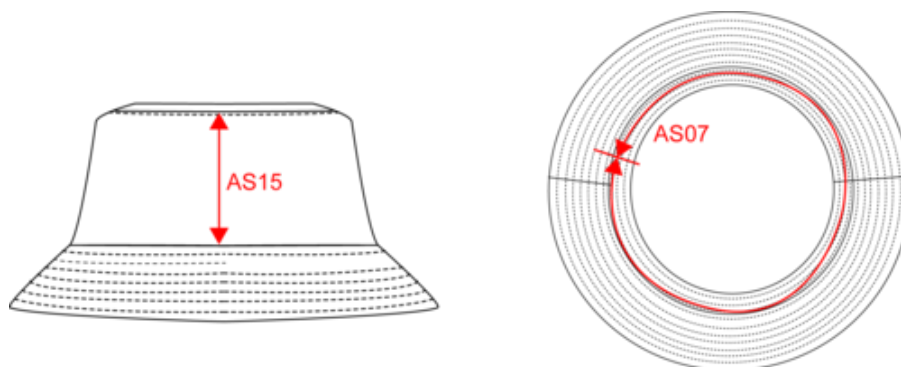

 65050090

Kleuren

Certificaten

Afmeting

Measurements in cm	S/M	L/XL
AS07 - Total circumference	59.00	
AS15 - Front hat crown height	8.50	

Kleurinformatie

- 

Washed Almond Green
RVB : 137,142,125
Pantone C : 416C
Pantone TCX : 16-6008TCX
- 

Washed Parma
RVB : 184,182,207
Pantone C : 5305C
Pantone TCX : 14-3911TCX
- 

Washed Petal Rose
RVB : 192,150,147
Pantone C : 7612C
Pantone TCX : 15-1607TCX

Logistieke informatie

Sizes	Width (cm)	Height (cm)	Length (cm)	Net weight (kg)	Gross weight (kg)	Pieces/Box	Pieces/Bundle
S/M	40.00000	40.00000	60.00000	7.80000	9.80000	100	0
L/XL	40.00000	40.00000	60.00000	8.00000	10.00000	100	0